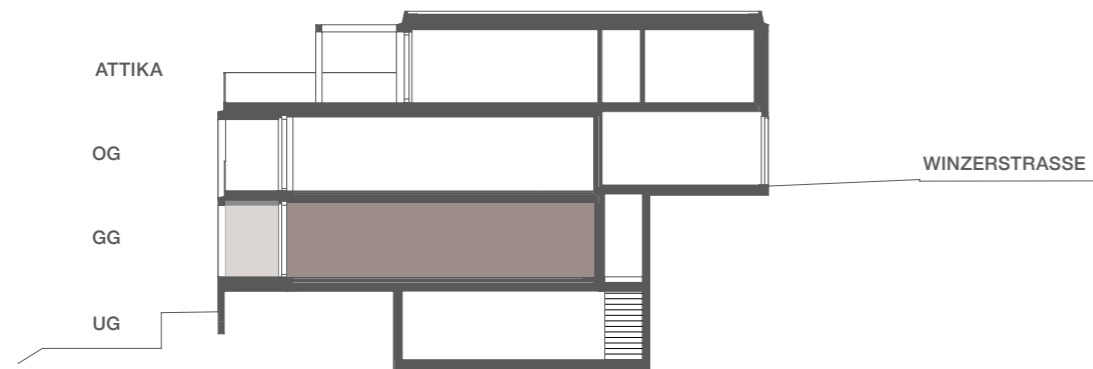

GARTENGESCHOSS

WOHNUNG 1.1

WOHNUNG 1.1
4.5 Zimmer | NWF: 128.6 m² | Raumhöhe: 2.48m
Terrasse: 22.8 m² | Garten/Aussenplatz: 110.1 m²