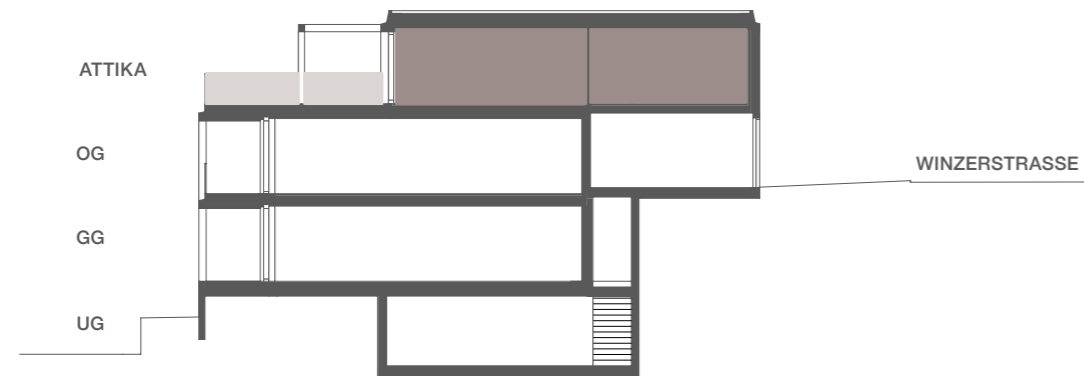

ATTIKAGESCHOSS

WOHNUNG 1.3

WOHNUNG 1.3
3.5 Zimmer | NWF: 94.6 m² | Raumhöhe: 2.45m
Terrassen: 101.5 m²